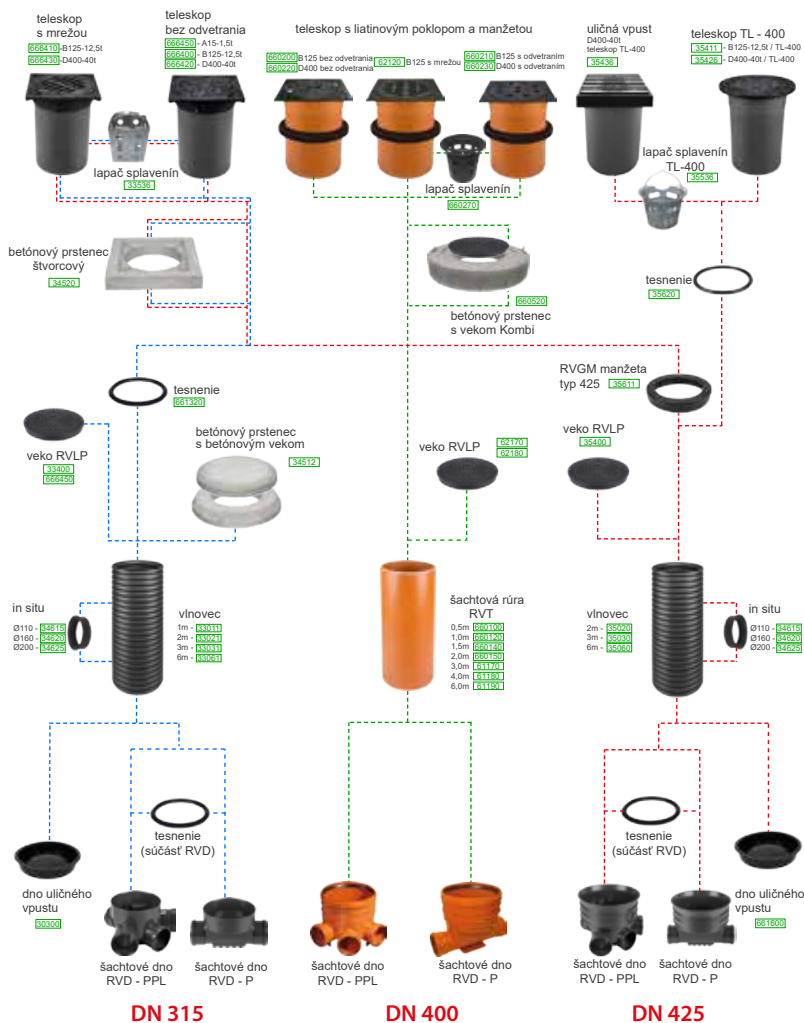

RV-Systém OSMA® - šachtové dna

Dna revízných šácht a uličných vpustí vyrobené z polypropylénu, disponujúce homogénnou stenou s vysokou kruhovou tuhosťou a vynikajúce svojou vysokou teplotnou odolnosťou do 90°C.

Dna sú určené ako základ pre konštrukciu revízných šácht domových kanalizačných prípojek a dvorných vpustí ako súčasť dažďovej kanalizácie.